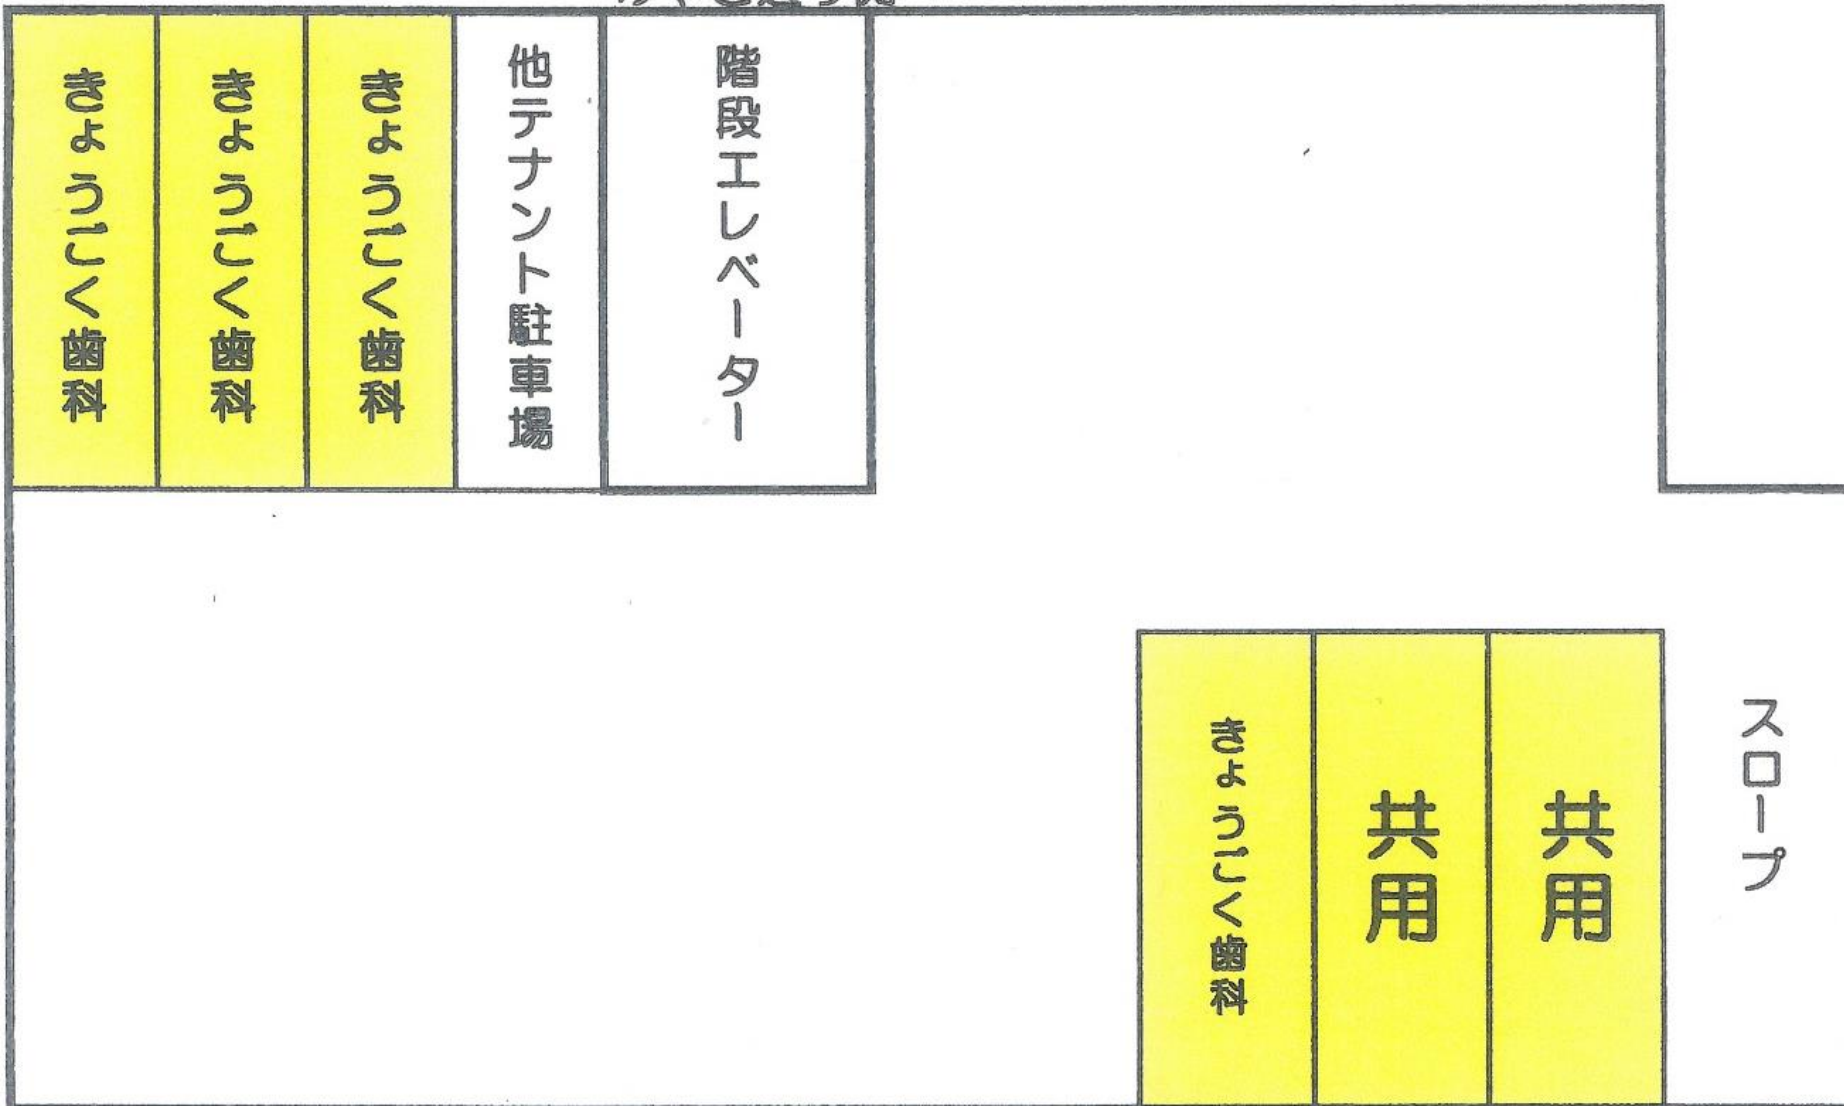

2階入り口

2階駐車場へ

きょうごく歯科クリニック

~~②専用~~  
~~①専用~~

共用駐車場

平成けやき通り

けやき通り側

上記以外の場所には駐車されないようお願い致します。

尚、クリニック横の駐車場および砂利の所の駐車場はこれまで通りご利用いただけます。

**駐車場内での事故は一切責任を負いかねます。**皆様のご協力をお願い致します。

きょうごく矯正歯科・小児歯科クリニック  
院長