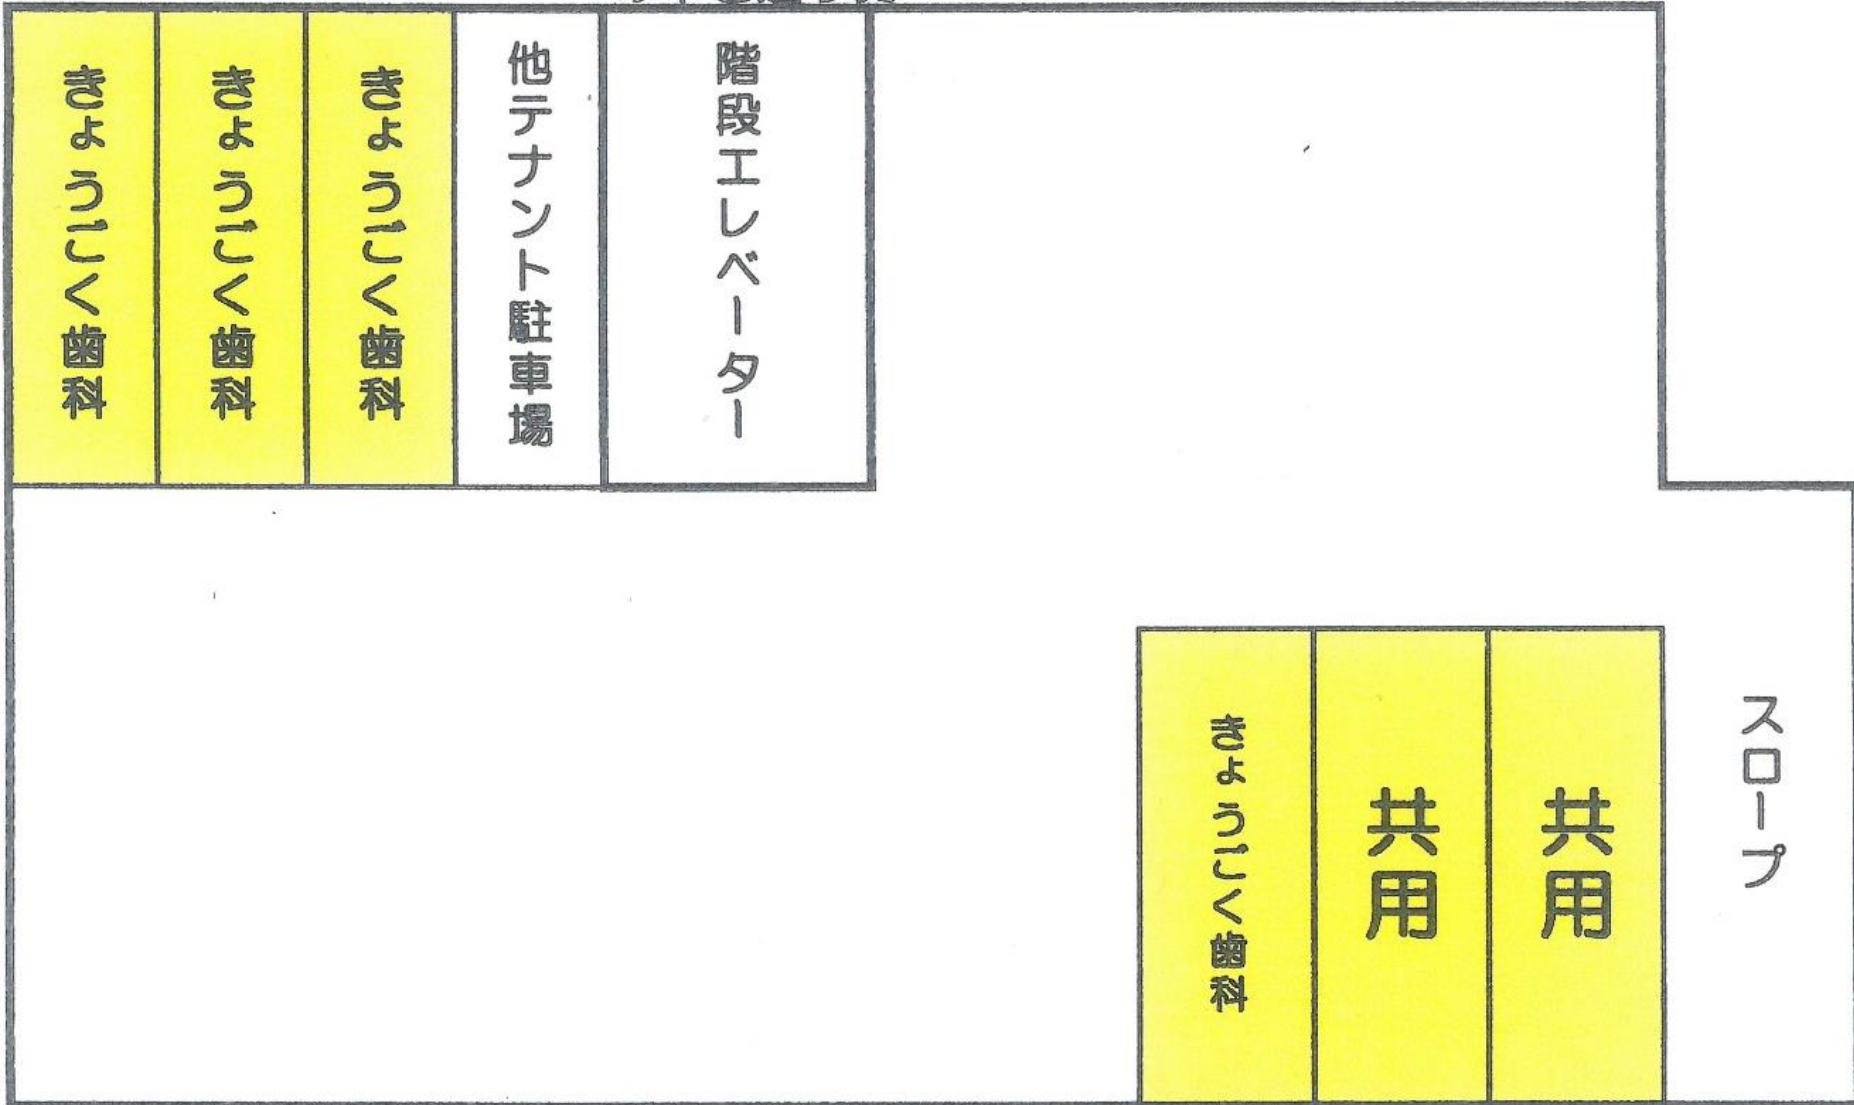

2階入り口

2階駐車場へ

きょうごく歯科クリニック

② 専用

① 専用

共用駐車場

平成けやき通り

けやき通り側

上記以外の場所には駐車されないようお願い致します。
尚、クリニック横の駐車場および砂利の所の駐車場はこれまで通りご利用いただけます。
駐車場内の事故は一切責任を負いかねます。皆様のご協力をお願い致します。

きょうごく矯正歯科・小児歯科クリニック
院長